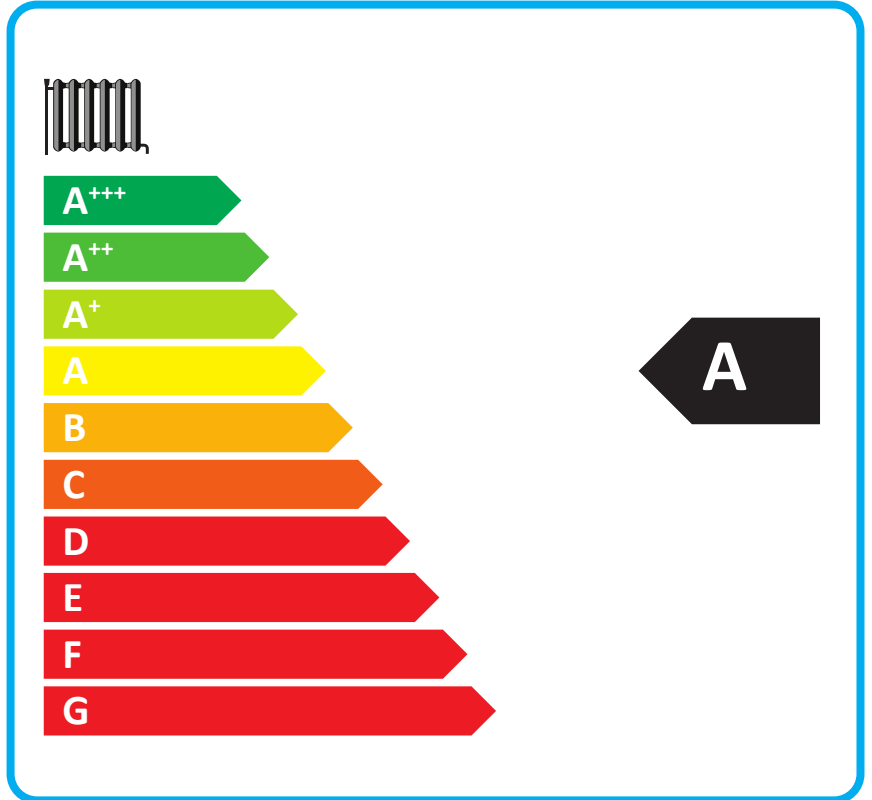

ENERG
енергия · ενέργεια

Milton

TopLine
25 Combi
7746900932

47 dB

24
kW

ENERG

енергия · ενέργεια

Milton

7746900932

TopLine

25 Combi

MILTON TOPLINE 25 COMBI MODULINE 400

Water heating efficiency: A (Radiator), A (Tap XL)

Additional features:

- + Solar panel icon
- + Tank icon
- + Control panel icon
- + Boiler icon