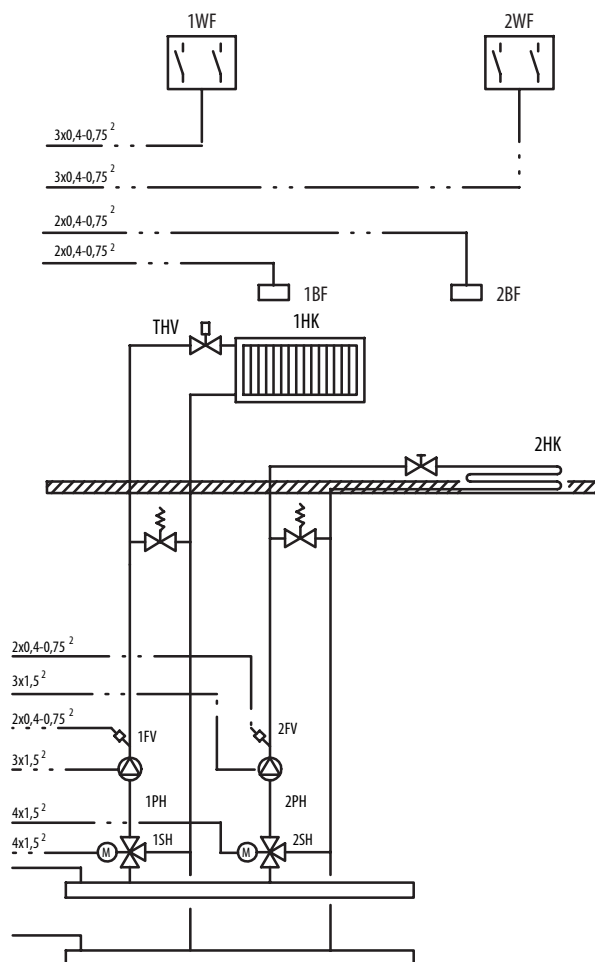

Anläggningsexempel

(se baksidan)

Sida 1

THV Termostatisk radiatorventil

HK Värmekrets

Buderus	Funktionsmodul HK/HK		Kopplingsschema: FM 442.00 D	
	Ritn.nr: 63045522	Mat.nr:	And.nr: 5331.20	Utgåva: 11/1997